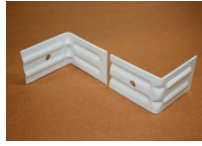

ทำไม เหล็กตัดยึด-พับเก็บได้ เซฟตี้โจ ถึงดีกว่า

กระบวนการผลิต
เหล็กตัดยึด-พับเก็บได้ Safety-Jo ใช้ระบบจับยึดด้วยหมุดย้ำ จึงทำให้แข็งแรงมากกว่าการใช้รีเวทหลายเท่า

กระบวนการทำสี เหล็ก Safety-Jo ผ่านกระบวนการทำสี Powder coating ซึ่งเป็นสีฝุ่นผ่านการอบด้วยความร้อนสูง ทำให้เกิดสีที่สวยงาม ทนทาน ไม่หลุดลอก ทนต่อทุกสภาวะอากาศ

ระบบล้อรางเลื่อน ทั้งรางบนและรางล่างเป็น นวัตกรรมใหม่ที่ช่วยให้การยึด-พับเก็บของประตู หน้าต่าง Safety-Jo สลื่นไหลไปมาได้อย่างสะดวก ไม่โยกเยก (ball bearing sliding door hanger: POWER100)

กระบวนการติดตั้ง
ใช้เหล็กฉากขึ้นรูปให้มีก้าน เรียกว่าฉาก Pop eye ใช้ในการจับยึดโครงสร้างเหล็กเข้ากับผนัง ทำให้จับยึดได้อย่างแข็งแรง อายุการใช้งานยาวนาน