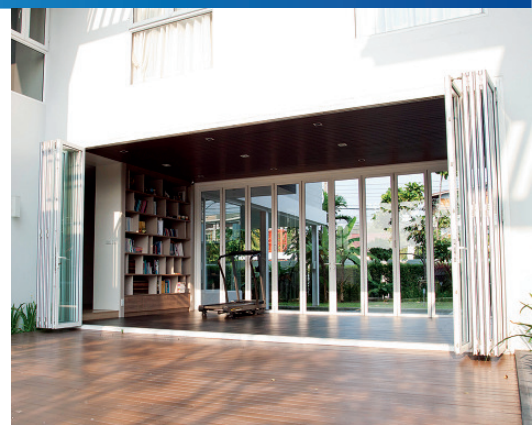

นวัตกรรมใหม่สำหรับงาน ประตู-หน้าต่างอลูมิเนียม ด้วยรูปแบบ Profile ของ KÖFEN ที่ออกแบบให้งานอลูมิเนียมมีความสวยงามมากยิ่งขึ้น ด้วยสไตส์โค้งมนสไตล์ยุโรป คุณภาพสูง ทันสมัย เราสร้างสรรค์สินค้า ประตู, หน้าต่าง และสกายไลท์ อลูมิเนียมทุกรูปแบบทุกชนิด เพื่อให้บ้านได้เป็นที่พักที่ดีที่สุดสำหรับคุณ สินค้าทุกตัวผลิตด้วยช่างผู้ชำนาญงาน เราใส่ใจทุกรายละเอียด ขั้นตอนการผลิตรวมทั้งได้เลือกใช้วัตถุดิบและอุปกรณ์ที่มีคุณภาพ ทนต่อทุกสภาวะอากาศ เพื่ออายุการใช้งานที่ยาวนาน ระบบประตู-หน้าต่าง KÖFEN ใช้ระบบการล็อกหลายจุด (Multi Point Lock) จึงทำให้มั่นใจได้ในเรื่องความปลอดภัย มีระบบป้องกันน้ำรั่วซึม ที่ออกแบบมาเฉพาะ อีกทั้งสามารถป้องกัน เสียงรบกวนได้เป็นอย่างดี เรามีทีมงานวิศวกร สถาปนิก ที่พร้อมให้คำแนะนำ เพื่อให้ได้สิ่งที่ดีที่สุดแก่บ้านของคุณ ประตู - หน้าต่างอลูมิเนียม KÖFEN จึงเป็นทางเลือกใหม่ที่ดีกว่าสำหรับคนรักบ้านอย่างคุณ