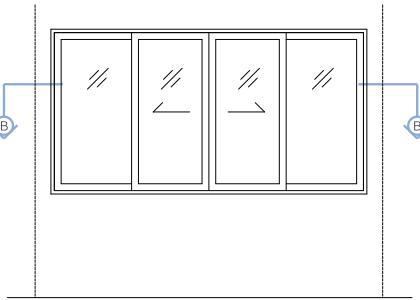

Sliding windows and doors

ประตู-หน้าต่างบานเลื่อน

Elevation