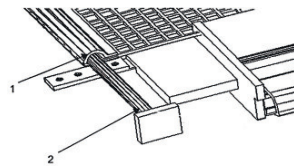

มุ้งจิบ **ALU-NET** ใช้รางรุ่นใหม่ที่มีสลิง เพื่อเพิ่มความแข็งแรงของตัวมุ้ง

ที่เปิด-ปิด ปิดด้วยระบบแม่เหล็ก ป้องกันยุงและแมลงตลอด 100%

มุ้งจิบ **ALU-NET** สามารถทำได้กว้างถึง 4 เมตร ต่อข้างและสูงถึง 3 เมตร

มุ้งจิบรุ่นใหม่ล่าสุด ของ **ALU-NET** สามารถถอดออกเพื่อล้างและ ทำความสะอาดได้ **New!**

Rollers Insect Screens

มุ้งม้วนเก็บ ถอดได้

New!

มุ้งม้วนเก็บ ALU-NET เป็นระบบ มุ้งที่ออกแบบมาเพื่อเป็นมุ้งที่เก็บซ่อนงานได้ อย่างเรียบร้อย ฝืนมุ้งจะม้วนเก็บไปยังด้านข้างหรือด้านบนของกล่องมุ้ง เมื่อทำการติดตั้งเข้ากับชุดประตู หรือหน้าต่าง แล้วจะดูกลมกลืนเหมือนมุ้งไม่ได้ถูกติดตั้งอยู่ นอกจากนี้คุณสมบัติเด่นที่ใช้อุปกรณ์คุณภาพสูง ไม่เปราะหรือแตกหักง่าย และยังมียระบบ Double Impact-2 Ways เพื่อป้องกันผ้ามุ้งไม่หลุดจากเฟรม และรองรับการกระแทกได้สูงกว่าเดิมหลายเท่า