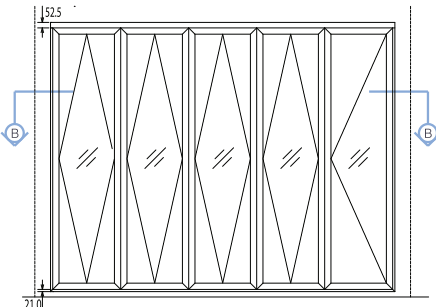

Plan

Folding doors

ประตูบานพับ