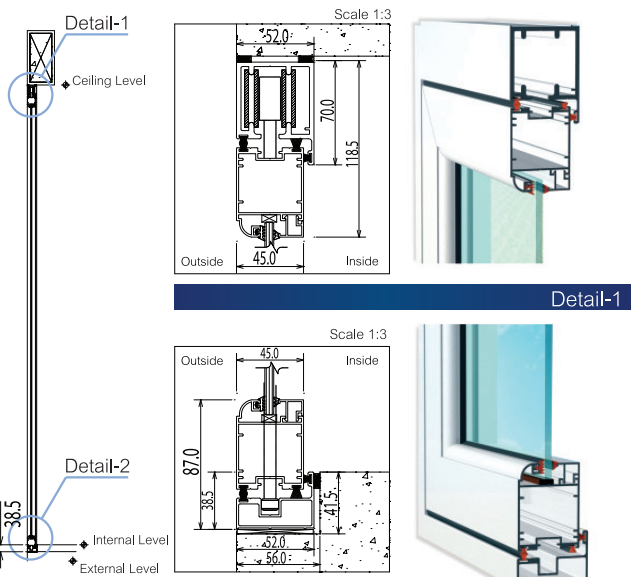

สามารถเลือกรูปแบบการเปิดประตู จาก ตรงกลาง หรือเลื่อนไป ได้ทั้งสองด้าน ระบบรางถูกออกแบบพิเศษ ให้สามารถเปิดปิดได้อย่างสะดวก เราสามารถผลิตประตูบานพิเศษ 1 บาน ได้ สูงถึง 3 เมตร กว้าง 1 เมตร ความกว้างโดยรวมได้ถึง 20 เมตร

Folding doors

ประตูบานพับ

Elevation

Plan

Section B-B

Section A-A

Detail-1

Detail-2