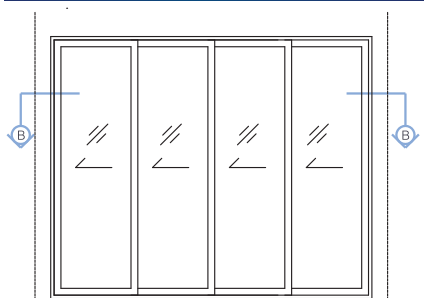

Multi-Track sliding doors

ประตูบานเลื่อนหลายราง

KÖFEN
ALUMINIUM WINDOWS & DOORS

Elevation