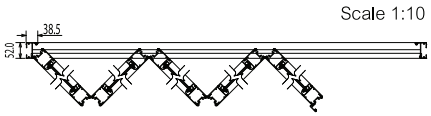

Folding doors

ประตูบานพับ

KÖFEN Folding Doors

are another types of aluminum doors that have the most popular. Because of the design for using with opening for all directions like the gate was opened. It can make the room look clear, open, and comfortable. It also can transfer the air from outside to inside in harmony with natural that suitable for the living room beside the garden, summer house ,restaurant , hotel, resort.

It can select the way of opening the doors from the middle of the door or slide from both sides. The rail system was special designed that can be easy to open and close. We can produce one folding doors that height 3 meters , width 1 meter. The width of the door as the whole can be 20 meters.

German Profile Aluminium