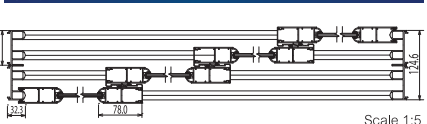

Multi-Track sliding doors

ประตูบานเลื่อนหลายราง

KÖFEN
ALUMINIUM WINDOWS & DOORS

Elevation

Plan

Section B-B

Section A-A

Detail-1