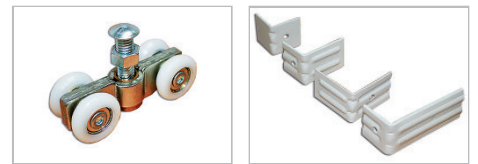

อะไหล่ วัสดุและอุปกรณ์ ประตูหน้าต่างอลูมิเนียม

Handles

Hinge

Top security

Multi point lock

Lock

Stay arm, Limit stay

Powder Coating Service