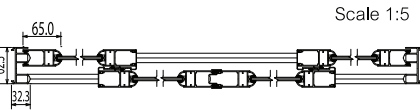

Section B-B