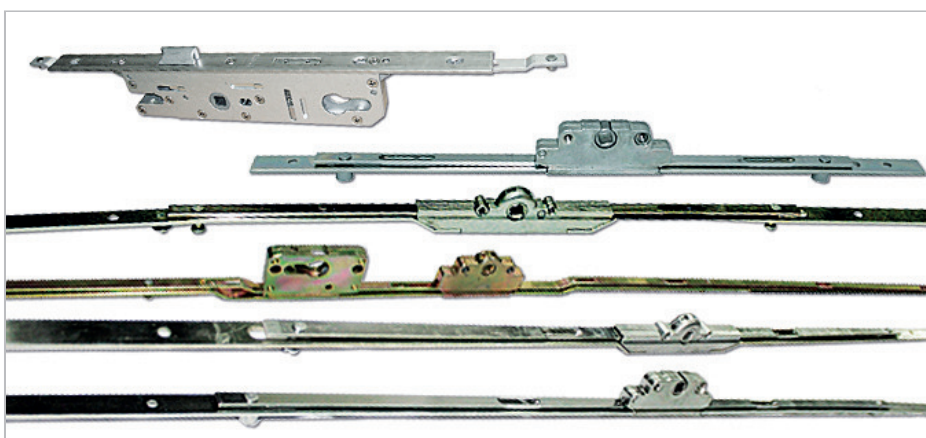

อะไหล่ วัสดุและอุปกรณ์ ประตูหน้าต่างอลูมิเนียม

Handles

Hinge

Top security

Multi point lock

Lock

Stay arm, Limit stay

Powder Coating Service