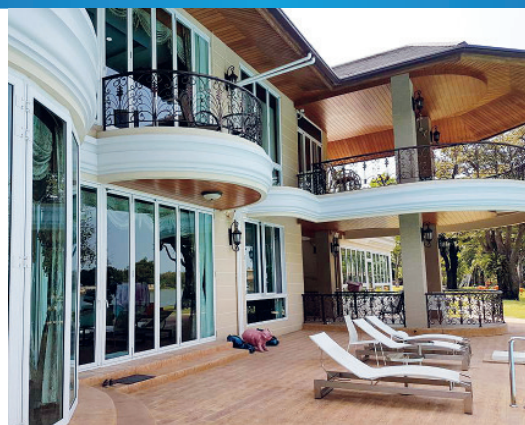

นวัตกรรมใหม่สำหรับงาน ประตู-หน้าต่างอลูมิเนียม ด้วยรูปแบบ Profile ของ KÖFEN ที่ออกแบบให้งานอลูมิเนียมมีความสวยงามมากยิ่งขึ้น ด้วยสไตส์โค้งมนสไตล์ยุโรป คุณภาพสูง ทันสมัย เราสร้างสรรค์สินค้า ประตู, หน้าต่าง และสกายไลท์ อลูมิเนียมทุกรูปแบบทุกชนิด เพื่อให้บ้านได้เป็นที่พักที่ดีที่สุดสำหรับคุณ สินค้าทุกตัวผลิตด้วยช่างผู้ชำนาญงาน เราใส่ใจทุกรายละเอียด ขั้นตอนการผลิตรวมทั้งได้เลือกใช้วัตถุดิบและอุปกรณ์ที่มีคุณภาพ ทนต่อทุกสภาวะอากาศ เพื่ออายุการใช้งานที่ยาวนาน ระบบประตู-หน้าต่าง KÖFEN ใช้ระบบการล็อกหลายจุด (Multi Point Lock) จึงทำให้มั่นใจได้ในเรื่องความปลอดภัย มีระบบป้องกันน้ำรั่วซึม ที่ออกแบบมาเฉพาะ อีกทั้งสามารถป้องกัน เสียงรบกวนได้เป็นอย่างดี เรามีทีมงานวิศวกร สถาปนิก ที่พร้อมให้คำแนะนำ เพื่อให้ได้สิ่งที่ดีที่สุดแก่บ้านของคุณ ประตู - หน้าต่างอลูมิเนียม KÖFEN จึงเป็นทางเลือกใหม่ที่ดีกว่าสำหรับคนรักบ้านอย่างคุณ