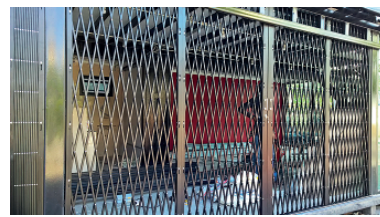

ประตูเหล็กดัดยึด Safety-Jo ทางเข้าอาคารบนสถานีรถไฟฟ้า BTS ชองนนตรี

SAFETY-JO Windows & Doors ประตู-หน้าต่าง เซฟตี้โจ

เหล็กขนาดมาตรฐาน ขนาด: 4ท่อน x 4ท่อน (0.5 นิ้ว x 0.5 นิ้ว)

Why Safety-Jo Folding Security Gates is better?