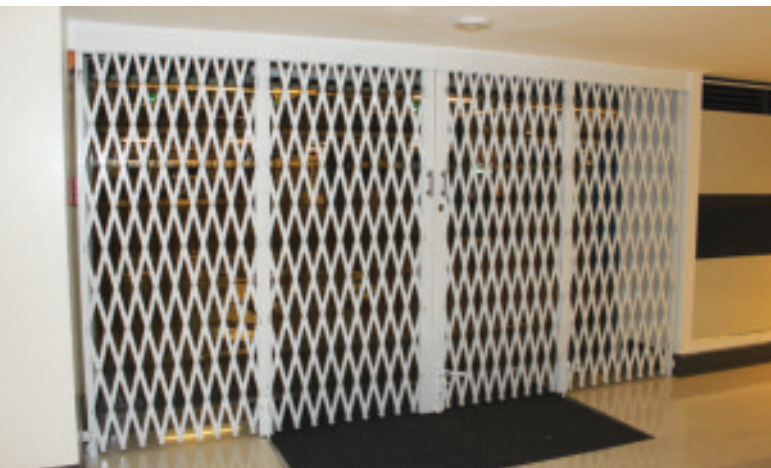

Color

Detail

Handle

SAFETY-JO Entrance
ประตูทางเข้าอาคาร เซฟตี้โจ

เหล็กขนาดใหญ่พิเศษ ขนาด: 4 นิ้ว x 1 นิ้ว (0.5 นิ้ว x 1 นิ้ว) พร้อมฉากกันบังตาอลูมิเนียม

ประตูเหล็กดัดยึด Safety-Jo ทางเข้าอาคารชั้นจอดรถใต้ดินห้างสรรพสินค้า Central World