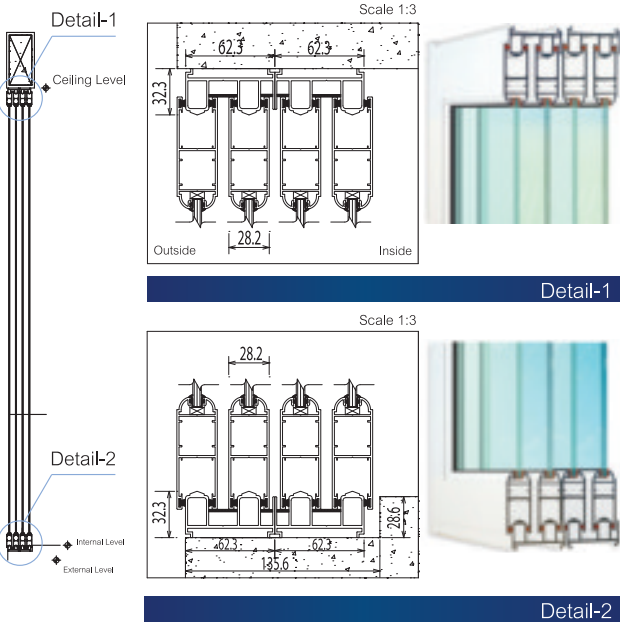

KÖFEN
ALUMINIUM WINDOWS & DOORS

German Profile Aluminium

Multi-Track sliding doors
ประตูบานเลื่อนหลายราง

KÖFEN
ALUMINIUM WINDOWS & DOORS

Elevation

Plan

Section B-B

Section A-A