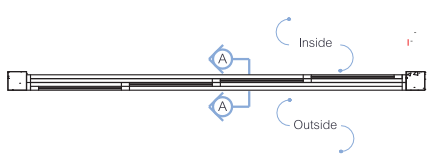

KÖFEN
ALUMINIUM WINDOWS & DOORS

German Profile Aluminium

Multi-Track sliding doors
ประตูบานเลื่อนหลายราง

KÖFEN
ALUMINIUM WINDOWS & DOORS

Elevation

Plan

Section B-B

Section A-A