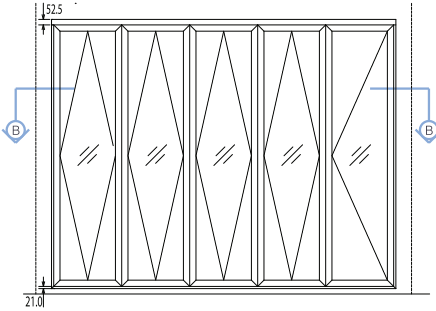

Plan

Folding doors

ประตูบานพับ

KÖFEN
ALUMINIUM WINDOWS & DOORS