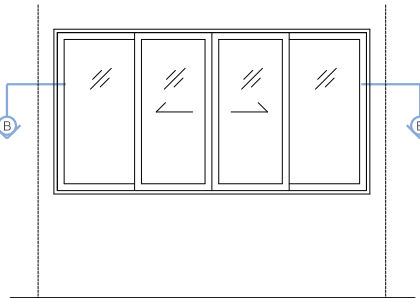

Sliding windows and doors

ประตู-หน้าต่างต่างบานเลื่อน

Elevation