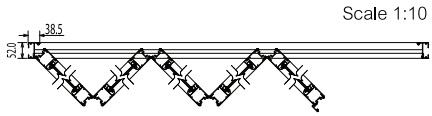

Folding doors

ประตูบานพับ

KÖFEN
ALUMINIUM WINDOWS & DOORS

Detail-1

Detail-2

KÖFEN Folding Doors

are another types of aluminum doors that have the most popular. Because of the design for using with opening for all directions like the gate was opened. It can make the room look clear, open, and comfortable. It also can transfer the air from outside to inside in harmony with natural that suitable for the living room beside the garden, summer house ,restaurant , hotel, resort.

It can select the way of opening the doors from the middle of the door or slide from both sides.

The rail system was special designed that can be easy to open and close. We can produce one folding doors that height 3 meters , width 1 meter. The width of the door as the whole can be 20 meters.

KÖFEN
ALUMINIUM WINDOWS & DOORS

German Profile Aluminium