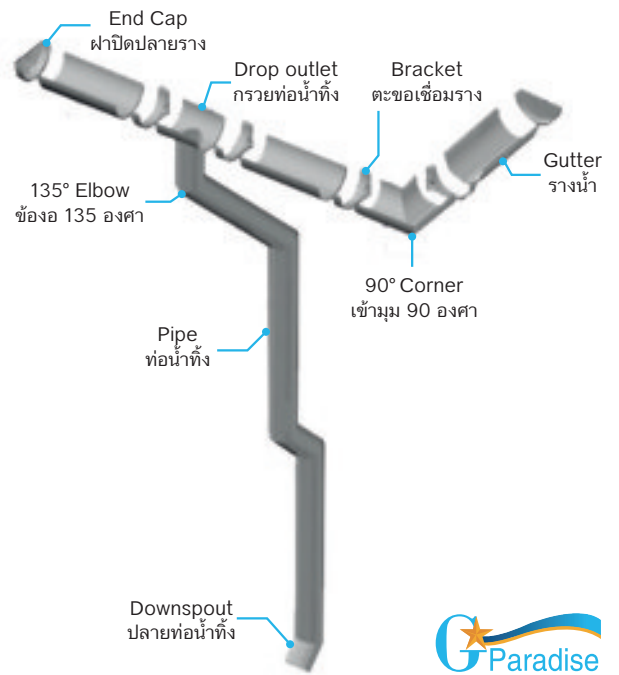

Downspout clip Attached to the building

Downspout

Product Specification

รายละเอียดผลิตภัณฑ์

Gutter (9 inches)

Pipe (6 inches)

Drop outlet

135° Corner

90° Corner

135° Elbow

110° Elbow

End Cap

Gutter Detail

Curtain ผ้าม่าน

Our Products

สินค้าของเรา

- ▶ Curtain ผ้าม่าน
- ▶ Roman blinds ม่านพับ
- ▶ Roller blinds ม่านม้วน
- ▶ Vertical Blinds ม่านปรับแสง
- ▶ Blinds มู่ลี่
- ▶ Partition blinds ฉากกั้นห้อง
- ▶ Carpet พรม
- ▶ Wallpaper วอลเปเปอร์

heading styles for curtains