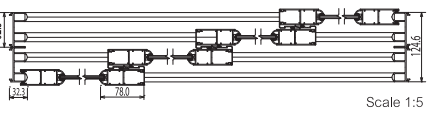

KÖFEN
ALUMINIUM WINDOWS & DOORS

German Profile Aluminium

Multi-Track sliding doors
ประตูบานเลื่อนหลายราง

KÖFEN
ALUMINIUM WINDOWS & DOORS

Elevation

Plan

Section B-B

Section A-A