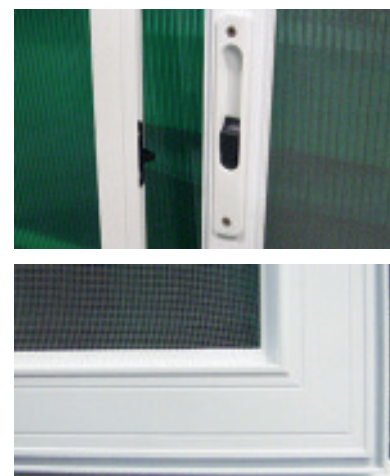

magnetic Insect Screen

มุ้งแม่เหล็ก

Sliding Insect Screen Auto-lock

มุ้งบานเลื่อน แบบอัตโนมัติ

New!

มุ้งบานเลื่อนแบบอัตโนมัติ เป็นดีไซน์ที่ออกแบบมาพิเศษจาก ALU-NET เหมาะสำหรับทั้งประตูและหน้าต่าง เฟรมของมุ้งเป็นอลูมิเนียมที่มีขนาดใหญ่และหนาขึ้น ทำให้มีความแข็งแรงอย่างมาก จึงไม่จำเป็นต้องใช้เส้นคานากลางเหมือนมุ้งบานเลื่อนทั่วไปตามท้องตลาด ช่วยให้ไม่สูญเสียวิสัยทัศน์ภายนอกบ้านและให้ประตู หน้าต่างยังคงความโล่งโปร่งสวยงามดั้งเดิม อีกทั้งยังมีการออกแบบลวดลายที่เฟรม ซึ่งเพิ่มความสวยงามเหมาะสำหรับบ้านสมัยใหม่ และที่สำคัญที่สุดคือ การใช้งานที่ง่ายและสะดวกยิ่งขึ้น โดยเมื่อเลื่อนปิดมุ้ง ตัวล็อกจะทำการล็อก อัตโนมัติ ป้องกันยุงและแมลงตลอดได้ 100%