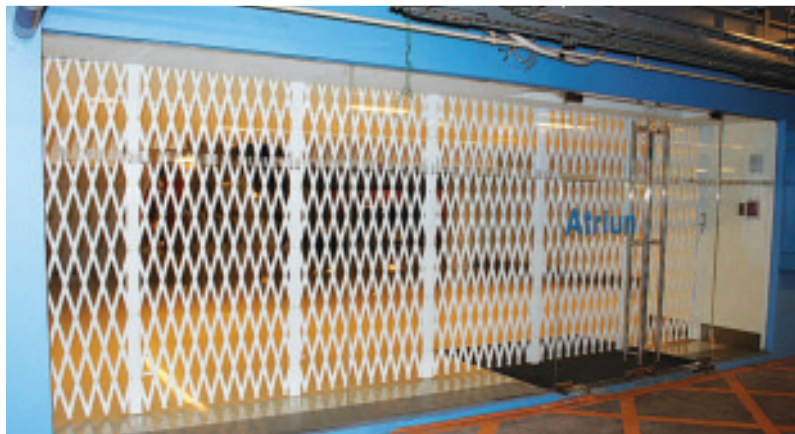

Color

Detail

Handle

SAFETY-JO Entrance
ประตูทางเข้าอาคาร เซฟตี้โจ

เหล็กขนาดใหญ่พิเศษ ขนาด: 4 นิ้ว x 1 นิ้ว (0.5 นิ้ว x 1 นิ้ว) พร้อมฉากกันบังตาอลูมิเนียม

ประตูเหล็กดัดยึด Safety-Jo ทางเข้าอาคารชั้นจอดรถใต้ดินห้างสรรพสินค้า Central World