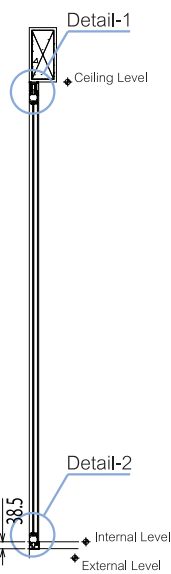

Section A-A