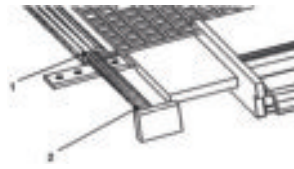

มุ้งจิบ **ALU-NET** สามารถทำได้กว้างถึง 4 เมตร ต่อข้างและสูงถึง 3 เมตร

มุ้งจิบรุ่นใหม่ล่าสุด ของ **ALU-NET** สามารถถอดออกเพื่อล้างและทำความสะอาดได้ **New!**

Rollers Insect Screens

มุ้งม้วนเก็บ ถอดได้

New!

มุ้งม้วนเก็บ ALU-NET เป็นระบบ มุ้งที่ออกแบบมาเพื่อเป็นมุ้งที่เก็บซ่อนงานได้ อย่างเรียบร้อย ผืนมุ้งจะม้วนเก็บไปยังด้านข้างหรือด้านบนของกล่องมุ้ง เมื่อทำการติดตั้งเข้ากับชุดประตู หรือหน้าต่าง แล้วจะดูกลมกลืนเหมือนมุ้งไม่ได้ถูกติดตั้งอยู่ นอกจากนี้คุณสมบัติเด่นที่ใช้อุปกรณ์คุณภาพสูง ไม่เปราะหรือแตกหักง่าย และยังมียระบบ Double Impact-2 Ways เพื่อป้องกันผ้ามุ้งไม่หลุดจากเฟรม และรองรับการกระแทกได้สูงกว่าเดิมหลายเท่า