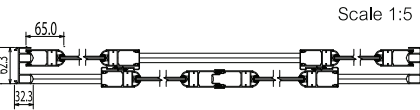

Section B-B